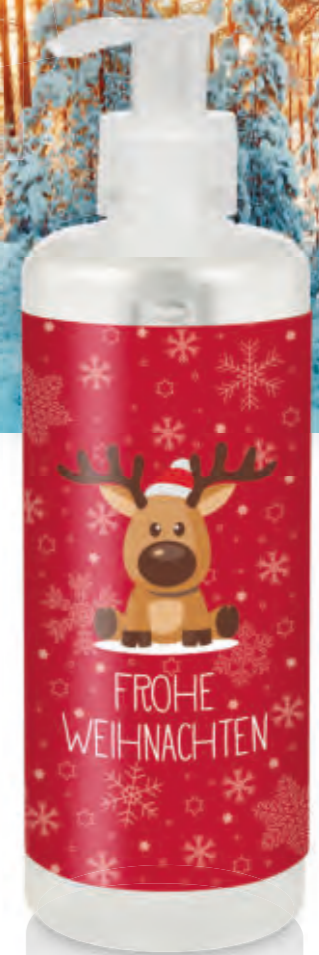

ab 1,90

i Cremeseife „Aloe Vera“ VEGAN

-Vegane Rezeptur mit milden waschaktiven Substanzen, Glycerin und Aloe Vera. Angenehmer Unisex-Duft. **Ohne Mineralöle, ohne Mikroplastikpartikel.**

300 ml Pumpspender „Elch“ MADE IN EUROPE

Inhalt: Cremeseife „Aloe Vera“
Produktmaß: 180 mm x 56 mm (H x Ø)
Mindestmenge: ab 240 Stück

Stück	240	480	960
Cremeseife „Aloe Vera“	PREISE AUF ANFRAGE		
Druckvorkosten inklusive!	PREISE AUF ANFRAGE		

Nachfüllbar